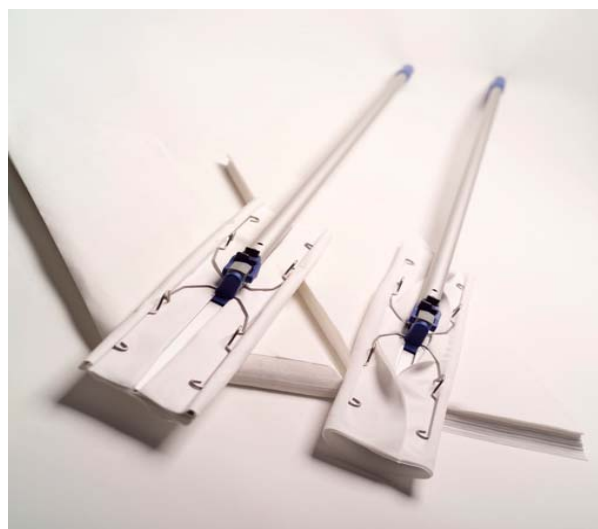

### BCR Flaches Wischmop-System

#### Zusammensetzung und Eigenschaften

- Kritische Tücher-Gestricke aus 100% Polyester-Endlosfillament
- Nicht-kritische Tücher-Cellulose-Polyester-Gemisch
- Aluminium-Wischmop und -stange
- Geeignet für Autoklavierung und Gammabestrahlung
- Schnelle und effiziente Reinigung
- ökonomisch

## Überblick über BCR flache Wischmop-Tücher

Flacher Wischmop	Anwendungen	Absorptions-Fähigkeit	Partikel-Fussel-Abgabe	Autoklavierbar	Gamma bestrahlbar	Vorbefeuchtet
Super Polx 1200A	Kritisch	Mittlere		Ja	Ja	Nein
Polx 1200	Kritisch	Mittlere	Gering	Ja	Ja	Nein
Durx 770	Kontrolliert	Hohe	Gering	Ja	Ja	Nein
Durx 670	Kontrolliert	Hohe	Mittlere	Ja	Ja	Nein
SatPax 670	Kontrolliert	n.b.	Mittlere	Nein	ja	ja