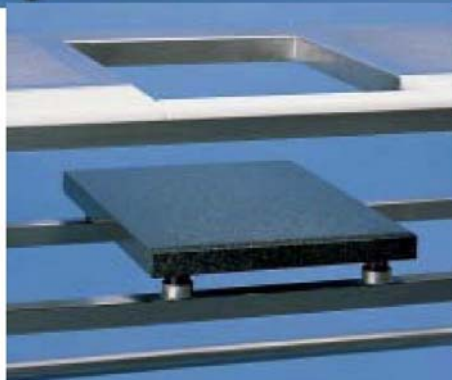

Material: Edelstahl AISI 304
Oberfläche: geschliffen, poliert, elektrisch leitfähig
Tragfähigkeit: ca. 100 kg/m²
Abmessungen: nach Vorgabe
Zubehör: Kunststoffeinlage
Medienversorgung
Schublade, gelocht oder Gitter
Schreibplatte etc.
Overhead-Aufbauregal, höhenverstellbar

Abmessungen BTH	Artikel-Nr.
800 x 800 x 750 mm	011TG080080GG
1000 x 800 x 750 mm	011TG100080GG
1200 x 800 x 750 mm	011TG120080GG
1400 x 800 x 750 mm	011TG140080GG
1600 x 800 x 750 mm	011TG160080GG
1800 x 800 x 750 mm	011TG180080GG

Material: Edelstahl AISI 304
Oberfläche: geschliffen, poliert, elektrisch leitfähig, Tischplatte gelocht, Maßlochblech mit Unterzügen zwischen den Lochreihen, maximaler laminar flow
Tragfähigkeit: ca. 100 kg/m²
Abmessungen: nach Vorgabe
Zubehör: Medienversorgung
Overhead-Aufbauregal, höhenverstellbar