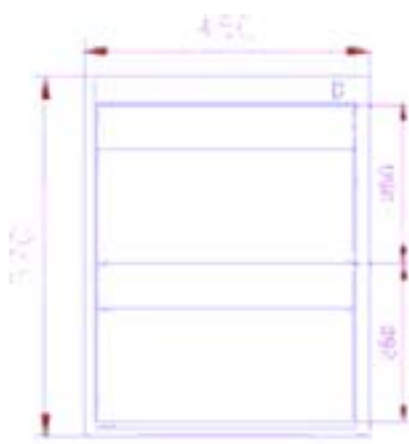

## Montagetische aus Edelstahl

- für Labor- und Reinraumbereiche geeignet
- wahlweise mit Schubladenunterbau, geschliffen
- poliert, links-, rechts- oder beidseitig montierbar
- gelochte Tischfläche mit integrierter Arbeitsfläche
- und Armauflage aus Kunststoff zur Vermeidung von Unterarmkühlung

Unterbauten auf Tischtiefe 800 mm abgestimmt.

**UB SL2UST1**  
**UB SL2LST1**

**UB SL2UST2**  
**UB SL2LST2**

**UB SL2UST3**  
**UB SL2LST3**

**Schublade ungelocht**  
**Schublade gelocht**

Wir verweisen auf die technischen Datenblätter des Herstellers  
Erstelldatum 11/03