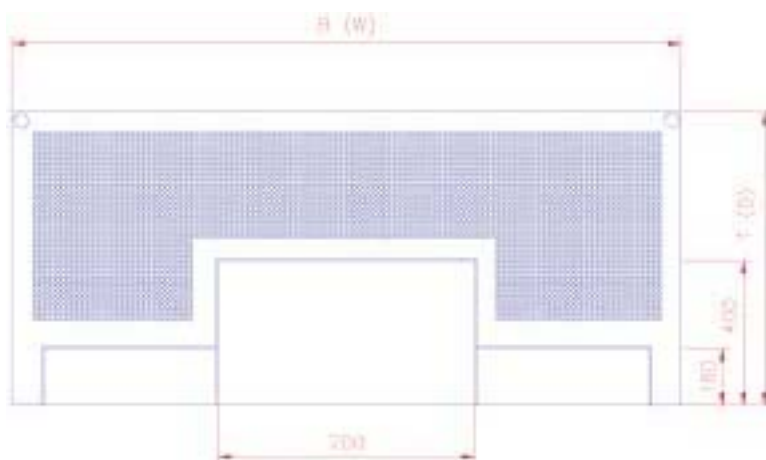

- Materialoberfläche: geschliffen-poliert
- für Labor- u. Reinraumbereiche geeignet
- wahlweise mit 2-teiligem Schubladenunterbau, links-, rechts- oder beidseitig montierbar
- gelochte Tischfläche mit integrierter Arbeitsfläche und Armauflage aus Kunststoff zur Vermeidung von Unterarmkühlung

Abmessungen BTH	Artikel - Nr.
1400 x 800 x 750 mm	007TL140080GG
1600 x 800 x 750 mm	007TL160080GG
1800 x 800 x 750 mm	007TL180080GG

Andere Abmessungen und Oberflächengüten möglich, Preise auf Anfrage.
Bestellinformationen über Unterbauten entnehmen Sie bitte der Seite 134.